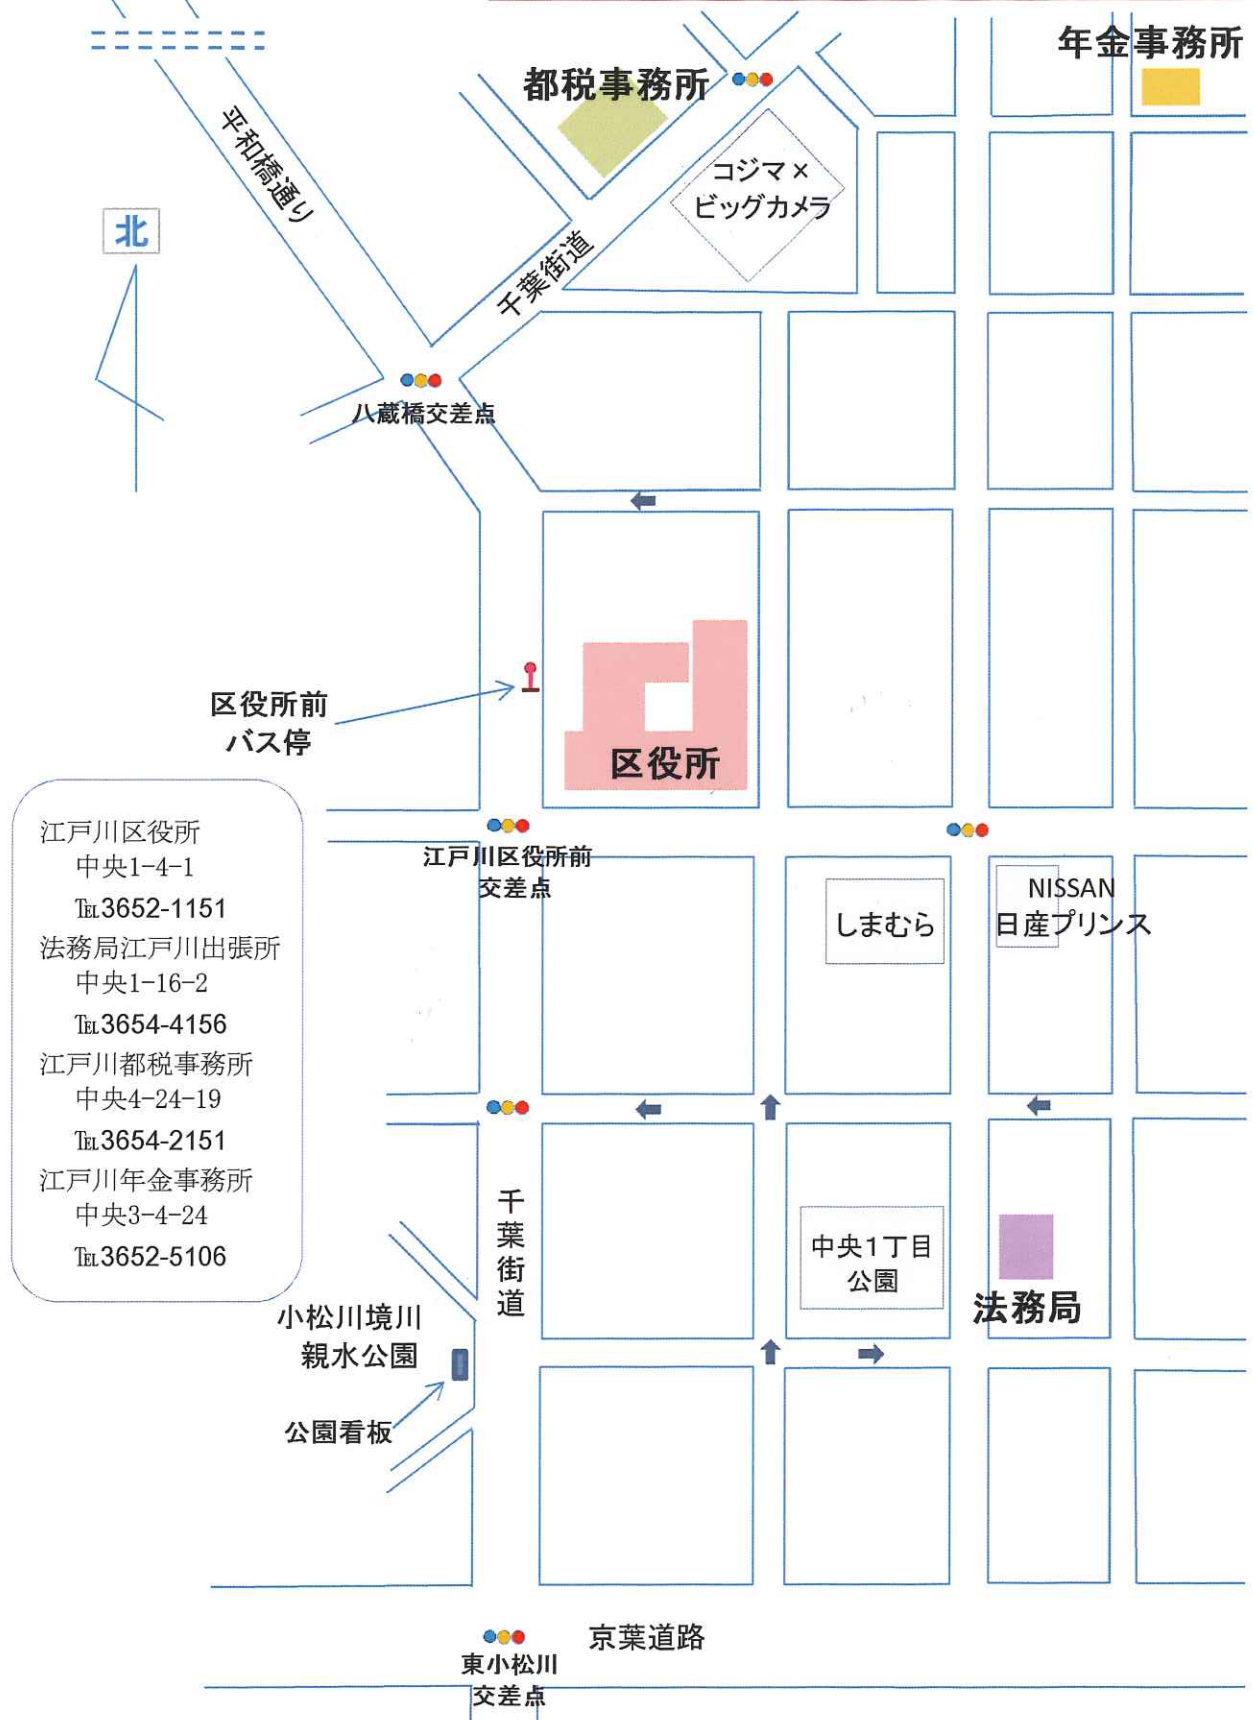

新小岩駅

江戸川区役所・法務局・都税事務所 案内図

バスで行く方は、新小岩駅南口から、葛西駅前行（新小22）又は西葛西駅前行（新小21）です。停留所は4つ目「江戸川区役所前」（新小岩1丁目⇒松島3丁目⇒江戸川高校前⇒江戸川区役所前）。法務局、都税事務所へは、どちらも区役所から歩いて5分ほどです。